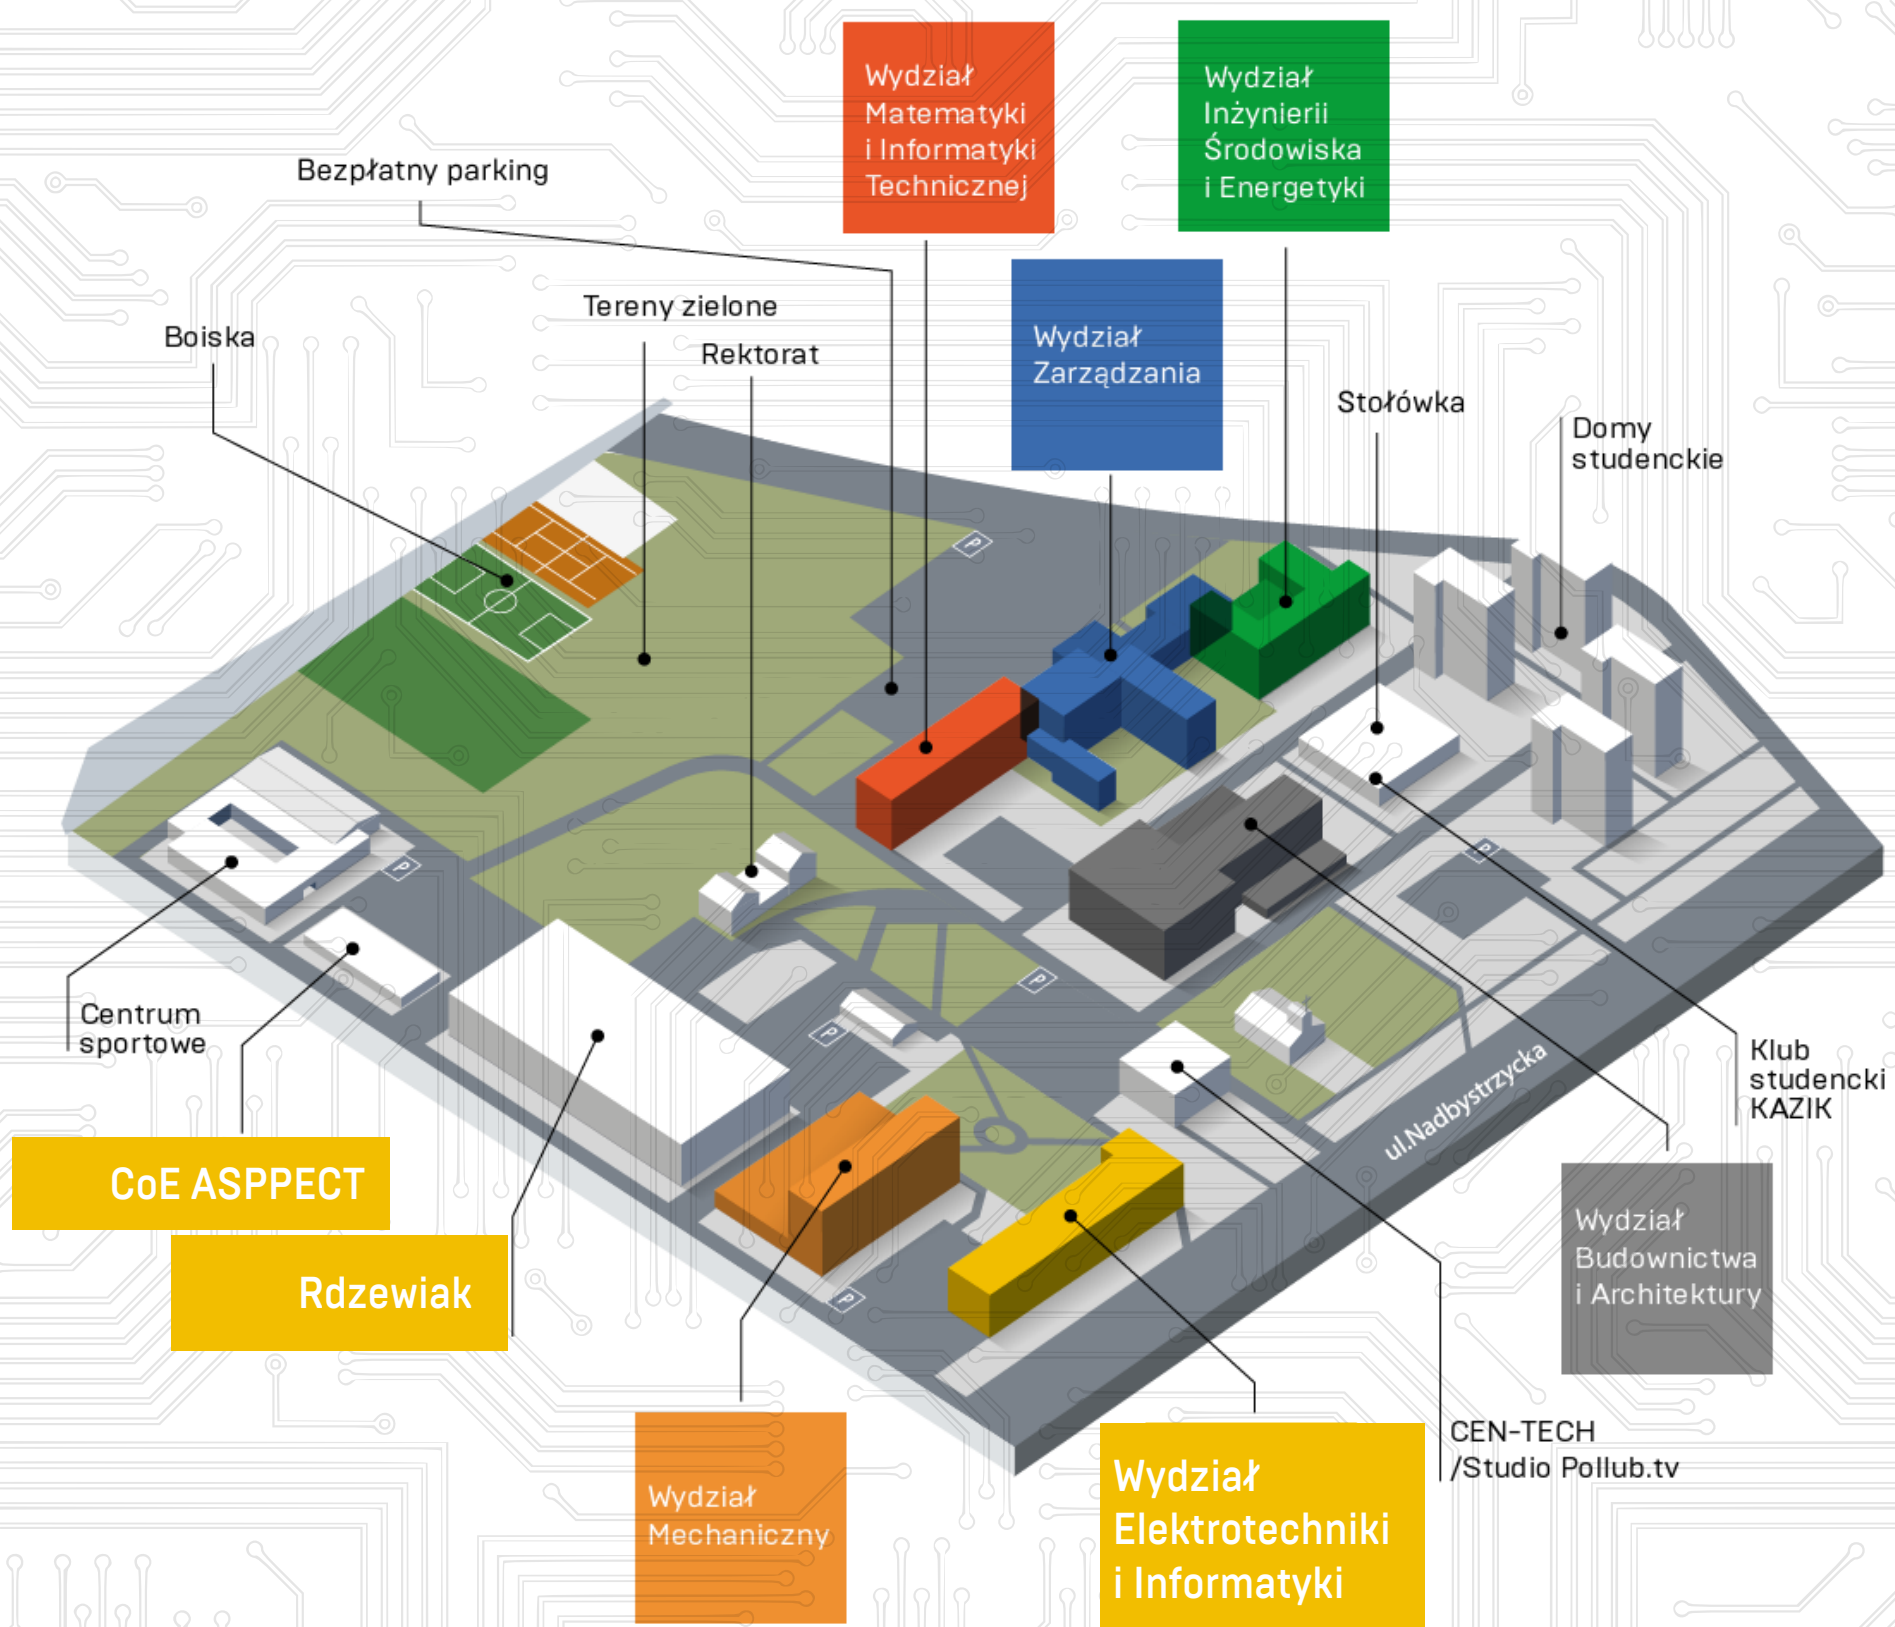

01
04
26

DZIEŃ
OTWARTY

KAMPUS

Odwiedź nas także w innych lokalizacjach!

POLITECHNIKA
LUBELSKA
WYDZIAŁ ELEKTROTECHNIKI
I INFORMATYKI