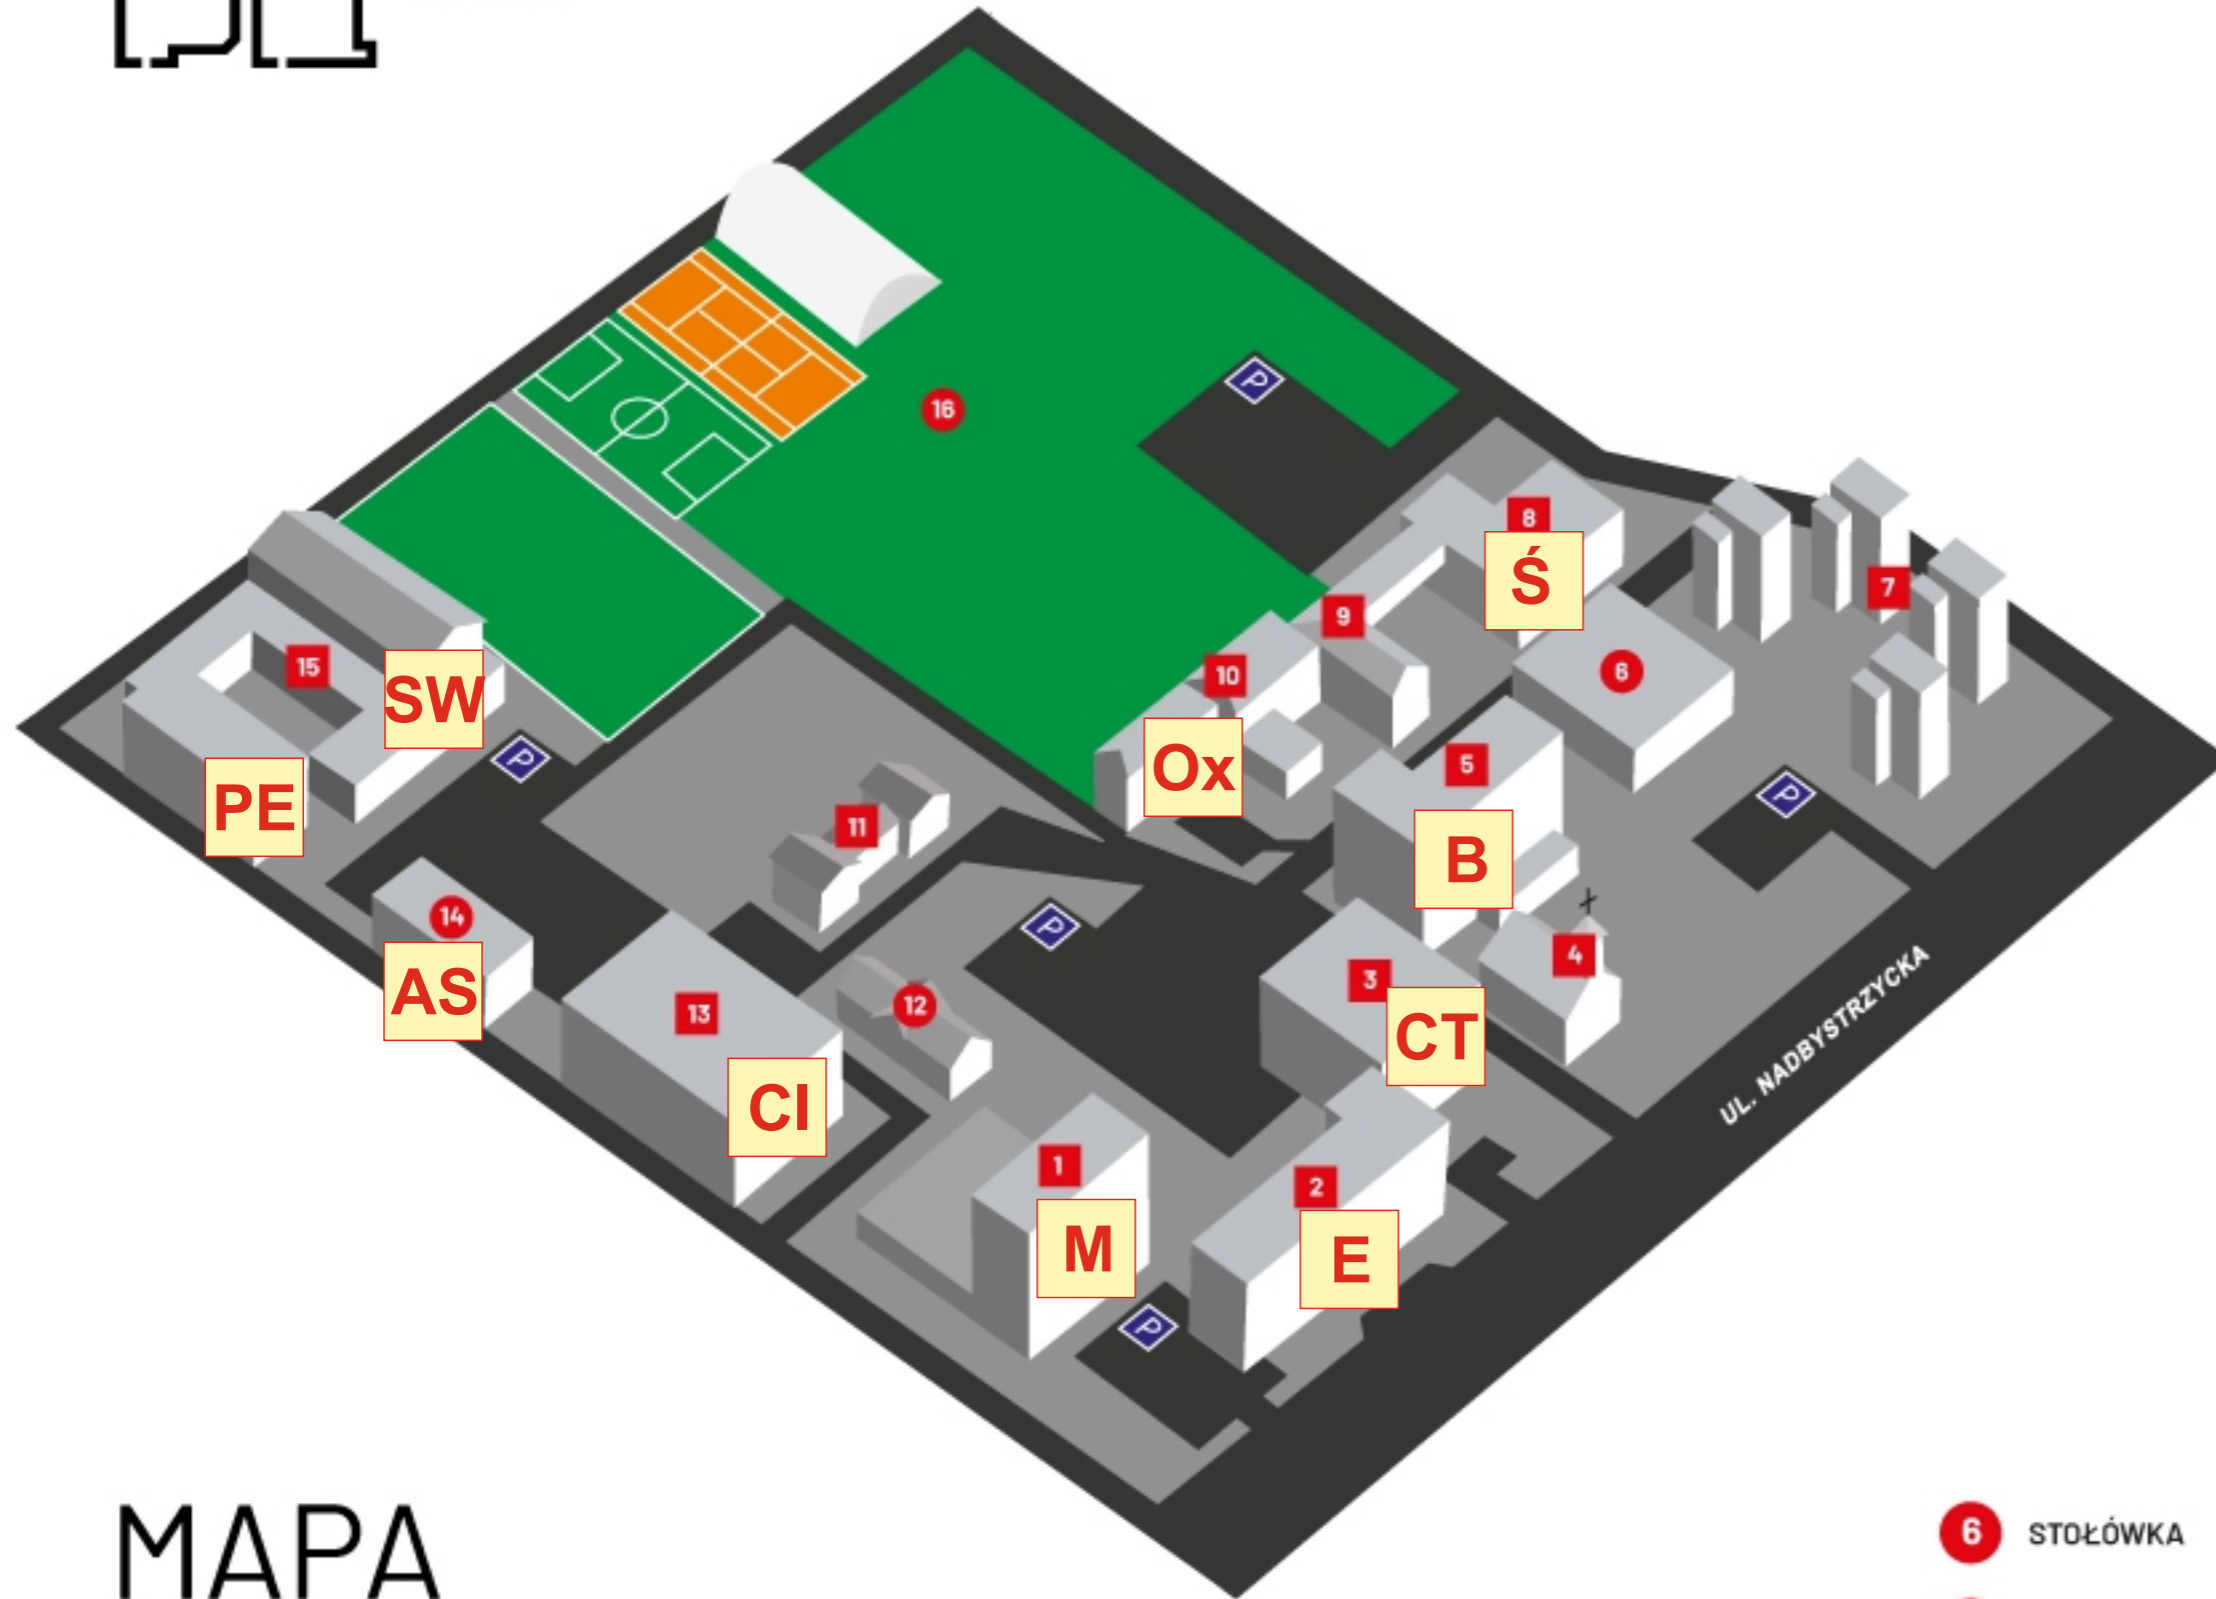

POLITECHNIKA
LUBELSKA

MAPA KAMPUSU

- 6 STOŁÓWKA
- 12 SPICHLERZ
- 14 ASPECT
- 16 TERENY ZIELONE

1 WYDZIAŁ MECHANICZNY

2 WYDZIAŁ
ELEKTROTECHNIKI I INFORMATYKI

3 CEN-TECH
UL. NADBYSTRZYCKA 38 B

4 KOŚCIÓŁ RZYMSKOKATOLICKI
PARAFIA PRZEMIENIENIA PAŃSKIEGO

5 WYDZIAŁ
BUDOWNICTWA I ARCHITEKTURY

7 DOMY STUDENCKIE

8 WYDZIAŁ
INŻYNIERII ŚRODOWISKA

9 WYDZIAŁ ZARZĄDZANIA

10 WYDZIAŁ
PODSTAW TECHNIKI

11 REKTORAT

13 CENTRUM INNOWACJI
I ZAAWANSOWANYCH TECHNOLOGII

15 CENTRUM SPORTOWE